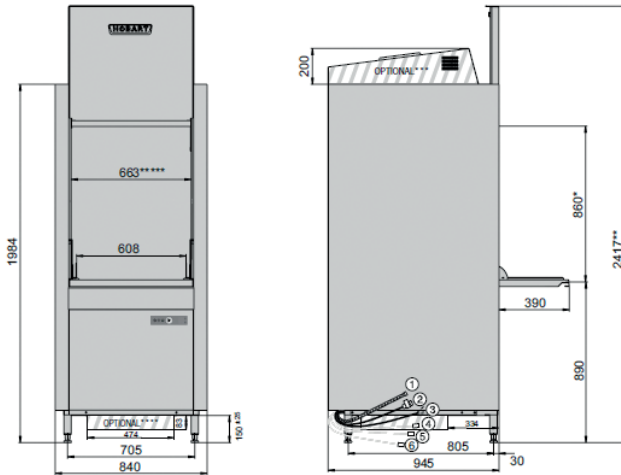

PREMAX UP: kapasiteetti 6 GN 1/1-astiaa / 7 leivinpeltiä (600x800) / 4 koria (600x400x200)

PREMAX UPT: kapasiteetti 8 GN 1/1-astiaa / 15 leivinpeltiä (600x800) / 5 koria (600x400x200)

Vakiovarusteet: pesu- ja huuhteluaineannostelijat, huuhtelupumppu, tyhjennyspumppu, **GENIUS-X²** itsepuhdistuva suodatin, USB-liitin

Lisävarusteet: lämmöntalteenotto poistovedestä, **VAPOSTOP** höyrynlauhdutin

KOPAL HOBART PREMAX UP / PREMAX UPT

KOPAL HOBART PREMAX UP

860* = sisäkorkeus voidaan madaltaa 650 mm:iin

2417** = korkeus voidaan madaltaa 2200 mm:iin

Jalkojen säätövara ± 25 mm

TEKNISET TIEDOT	KOPAL HOBART PREMAX UP	KOPAL HOBART PREMAX UPT
Mitat (l x s x k)	840 x 945 x 1984 / 2417 mm	1435 x 945 x 1984 / 2417 mm
Pesutilan korkeus	860 mm	860 mm
Paino	205 kg	305 kg
Pesukorin mitat	600 x 760 mm	1240 x 700 mm
Pesuohjelmat	120 / 240 / 280 sekuntia	120 / 240 / 380 sekuntia
Pesuteho	13 - 30 koria/h	13 - 30 koria/h
Vedenkulutus / ohjelma	8 l	14 l
Altaan tilavuus	80 l	130 l
Melutaso	66 dB	70 dB
Teho	18,5 kW	24,5 kW
Liitäntä	400 V 3 N 3 x 32 A	400 V 3 N 3 x 50 A