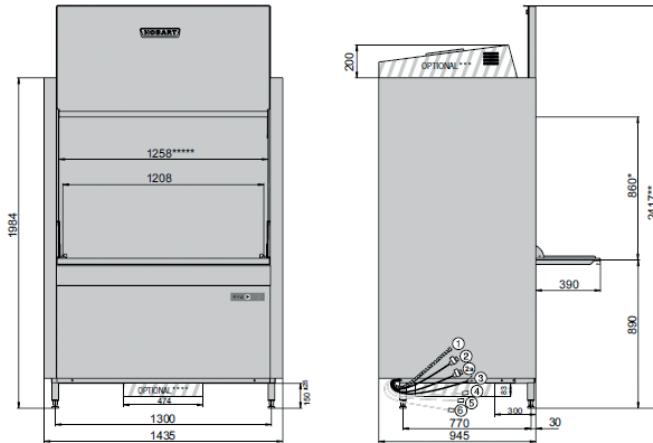

Lisävarusteet: lämmöntalteenotto poistovedestä, **VAPOSTOP** höyrynlauhdutin

KOPAL HOBART PREMAX UP / PREMAX UPT

KOPAL HOBART PREMAX UP

860* = sisäkorkeus voidaan madaltaa 650 mm:iin

2417** = korkeus voidaan madaltaa 2200 mm:iin

OPTIONAL*** = lisävaruste VAPOSTOP höyrynlauhdutin

OPTIONAL**** = lisävaruste lämmöntalteenotto poistovedestä

663***** = UP sivujohteiden väli 520 mm

1258***** = UPT sivujohteiden väli 1115 mm

KOPAL HOBART PREMAX UPT

Jalkojen säätövara ± 25 mm

TEKNISET TIEDOT	KOPAL HOBART PREMAX UP	KOPAL HOBART PREMAX UPT
Mitat (l x s x k)	840 x 945 x 1984 / 2417 mm	1435 x 945 x 1984 / 2417 mm
Pesutilan korkeus	860 mm	860 mm
Paino	205 kg	305 kg
Pesukorin mitat	600 x 760 mm	1240 x 700 mm
Pesuohjelmat	120 / 240 / 280 sekuntia	120 / 240 / 380 sekuntia
Pesuteho	13 - 30 koria/h	13 - 30 koria/h
Vedenkulutus / ohjelma	8 l	14 l
Altaan tilavuus	80 l	130 l
Melutaso	66 dB	70 dB
Teho	18,5 kW	24,5 kW
Liitäntä	400 V 3 N 3 x 32 A	400 V 3 N 3 x 50 A