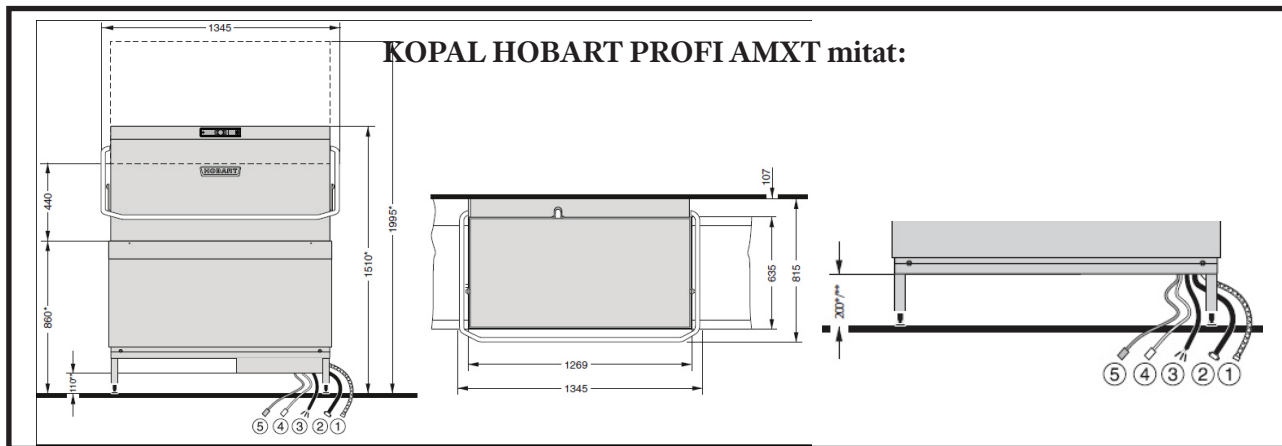

KOPAL HOBART PROFI AMXT / PREMAX AUPT KUPUKONEET

Leveät kupumalliset astianpesukoneet 2 pesukorille, pesutilan korkeus 440 mm
Koneiden rakenne kauttaaltaan ruostumatonta terästä, käsikäyttöinen kuvunnosto
Pyörivät rst. pesu- ja huuhteluvartet, joissa uurretut, tukkiutumattomat suuttimet, helpot irrottaa
Pyöristetyt altaan kulmat, asennus joko suoraan linjaan tai kulmaan

- ① Tyhjennysletku
- ② Vesiletku
- ③ Liitäntäjohto
- ④ Pesuaineletku
- ⑤ Huuhteluaineletku
- ⑥ ASR tyhjennysletku (vain PREMAX AUPT)

TEKNISET TIEDOT	KOPAL HOBART PROFI AMXT	KOPAL HOBART PREMAX AUPT
Mitat (l x s x k)	1345 x 815 x 1510/1995 mm 1269 x 742 mm ilman kahvaa	1345 x 815 x 1510/1995 mm 1269 x 742 mm ilman kahvaa
Jalkojen säätövara	± 25 mm	± 25 mm
Pesutilan korkeus	440 mm	440 mm
Paino	212 kg	240 kg
Pesukorin mitat	2 kpl 500 x 500 mm	2 kpl 500 x 500 mm
Pesuohjelmat	60 / 90 / 180 sekuntia	52 / 70 / 180 sekuntia
Pesuteho	20 - 120 koria/h	40 - 138 koria/h
Vedenkulutus	2,0 l/kori	1,4 l/kori
Altaan tilavuus	40 l	80 l
Melutaso	68 dB (A)	68 dB (A)
Teho	16,7 kW	23,5 kW
Liitäntä	400 V 3 N 3 x 35 A	400 V 3 N 3 x 40 A