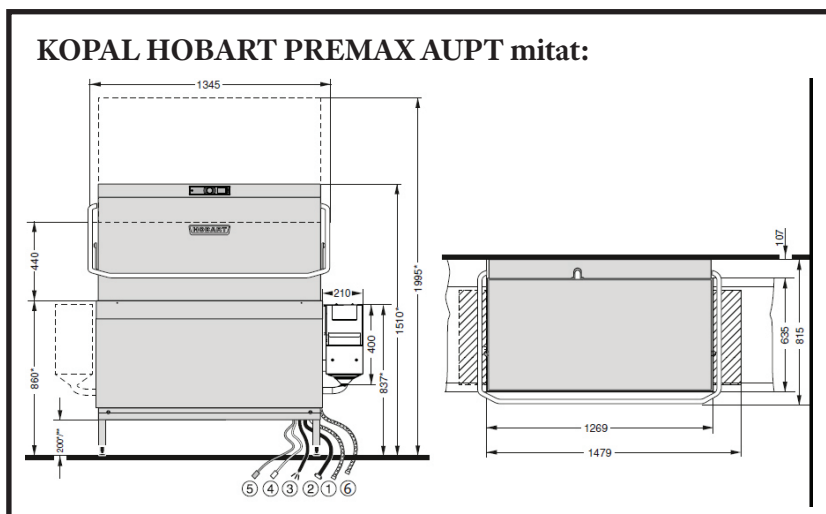

KOPAL HOBART PROFI AMXT / PREMAX AUPT KUPUKONEET

Leveät kupumalliset astianpesukoneet 2 pesukorille, pesutilan korkeus 440 mm
Koneiden rakenne kauttaaltaan ruostumatonta terästä, käsikäyttöinen kuvunnosto
Pyörivät rst. pesu- ja huuhteluvartet, joissa uurretut, tukkiutumattomat suuttimet, helpot irrottaa
Pyöristetyt altaan kulmat, asennus joko suoraan linjaan tai kulmaan

- ① Tyhjennysletku
- ② Vesiletku
- ③ Liitäntäjohto
- ④ Pesuaineletku
- ⑤ Huuhteluaineletku
- ⑥ ASR tyhjennysletku (vain PREMAX AUPT)

TEKNISET TIEDOT	KOPAL HOBART PROFI AMXT	KOPAL HOBART PREMAX AUPT
Mitat (l x s x k)	1345 x 815 x 1510/1995 mm 1269 x 742 mm ilman kahvaa	1345 x 815 x 1510/1995 mm 1269 x 742 mm ilman kahvaa
Jalkojen säätövara	± 25 mm	± 25 mm
Pesutilan korkeus	440 mm	440 mm
Paino	212 kg	240 kg
Pesukorin mitat	2 kpl 500 x 500 mm	2 kpl 500 x 500 mm
Pesuohjelmat	60 / 90 / 180 sekuntia	52 / 70 / 180 sekuntia
Pesuteho	20 - 120 koria/h	40 - 138 koria/h
Vedenkulutus	2,0 l/kori	1,4 l/kori
Altaan tilavuus	40 l	80 l
Melutaso	68 dB (A)	68 dB (A)
Teho	16,7 kW	23,5 kW
Liitäntä	400 V 3 N 3 x 35 A	400 V 3 N 3 x 40 A