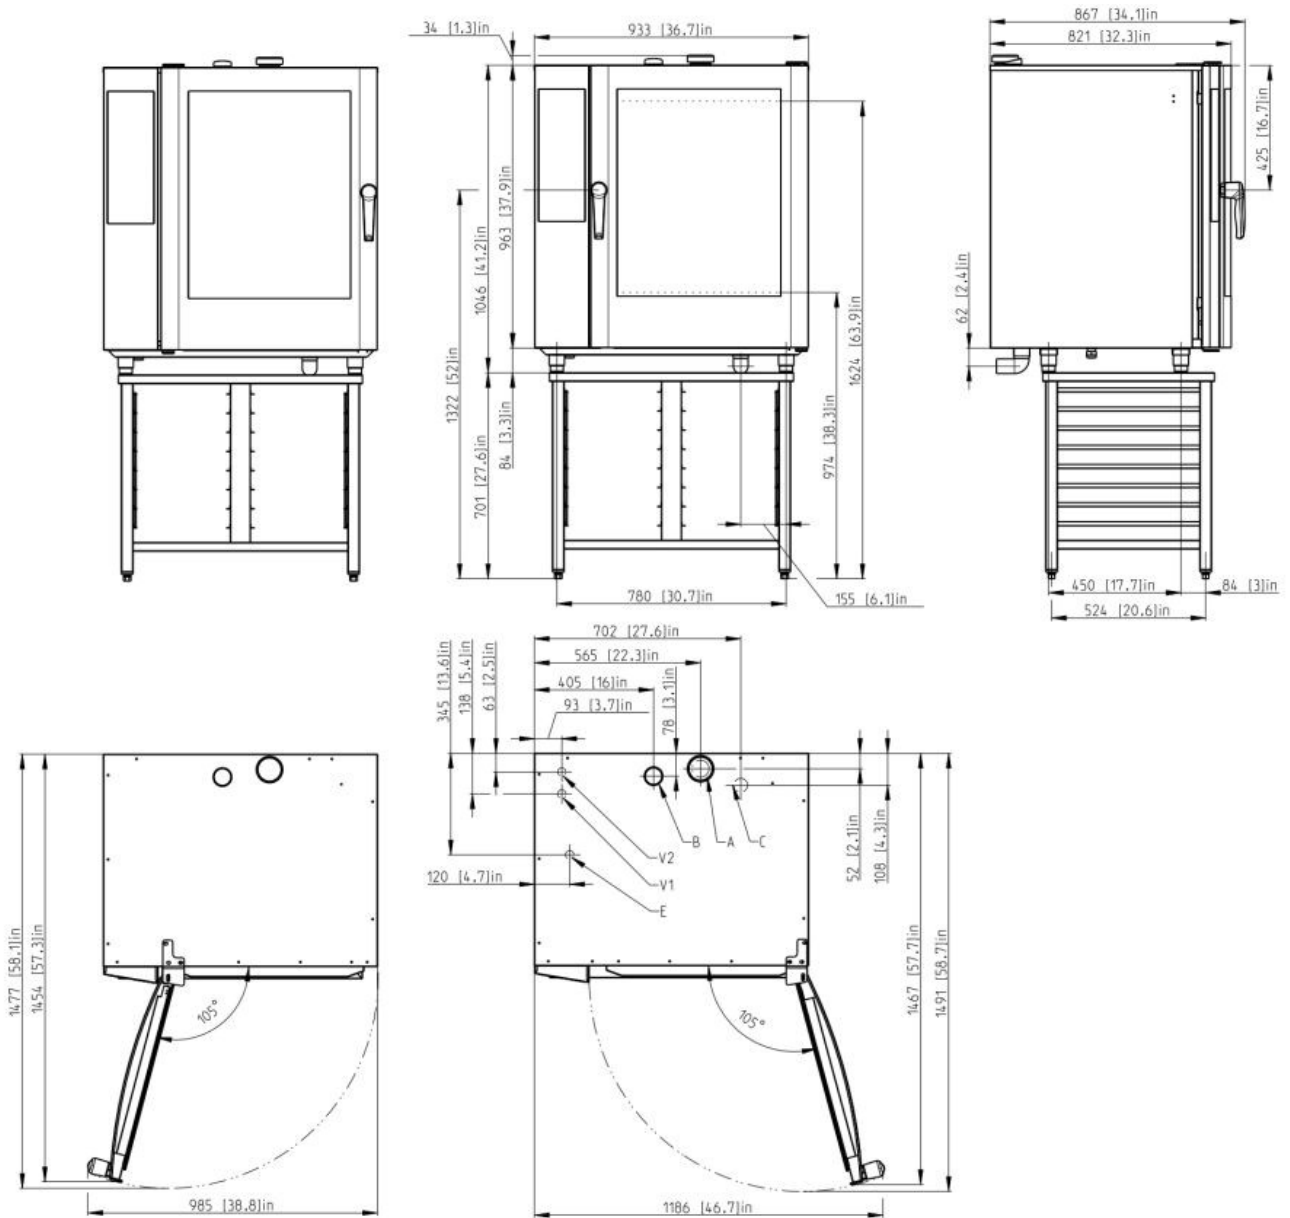

Mittakuva:

Retigo Blue Vision yhdistelmäuuni B 1011

- A: Höyryventtiili - Flap valve
- B: Tuuletusputki - Chimney
- C: Viemäri - Drain
- E: Sähkö - Electricity
- V1: Vesi - Untreated water
- V2: Käsitelty vesi - Treated water

Mittakuva:

Retigo Blue Vision yhdistelmäuuni B 1011

A: Höyryventtiili - Flap valve
B: Tuuletusputki - Chimney
C: Viemäri - Drain
E: Sähkö - Electricity
V1: Vesi - Untreated water
V2: Käsitelty vesi - Treated water