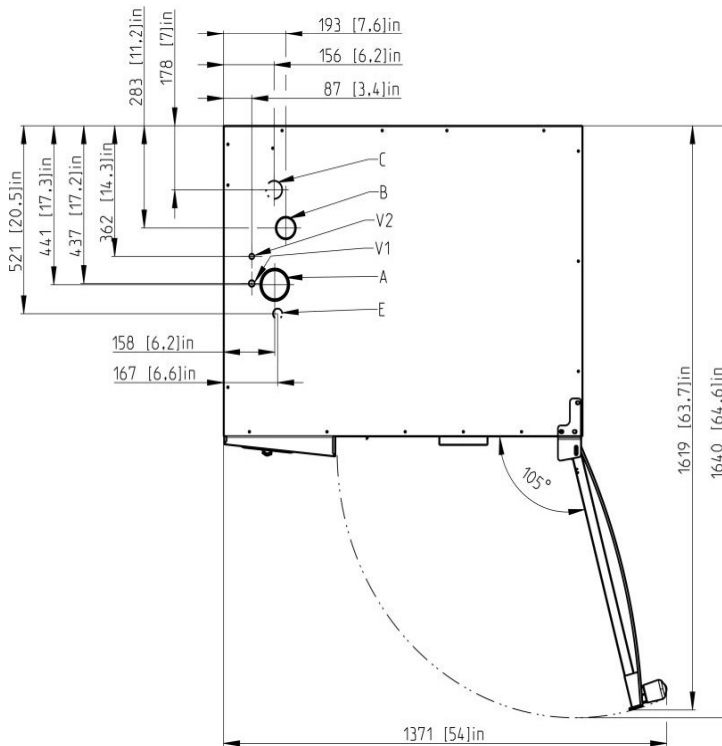

Mittakuva:

Retigo Orange Vision yhdistelmäuuni O 1221

- A: Höryventtiili - Flap valve
- B: Tuuletusputki - Chimney
- C: Viemäri - Drain
- E: Sähkö - Electricity
- V1: Vesi - Untreated water
- V2: Käsitelty vesi - Treated water