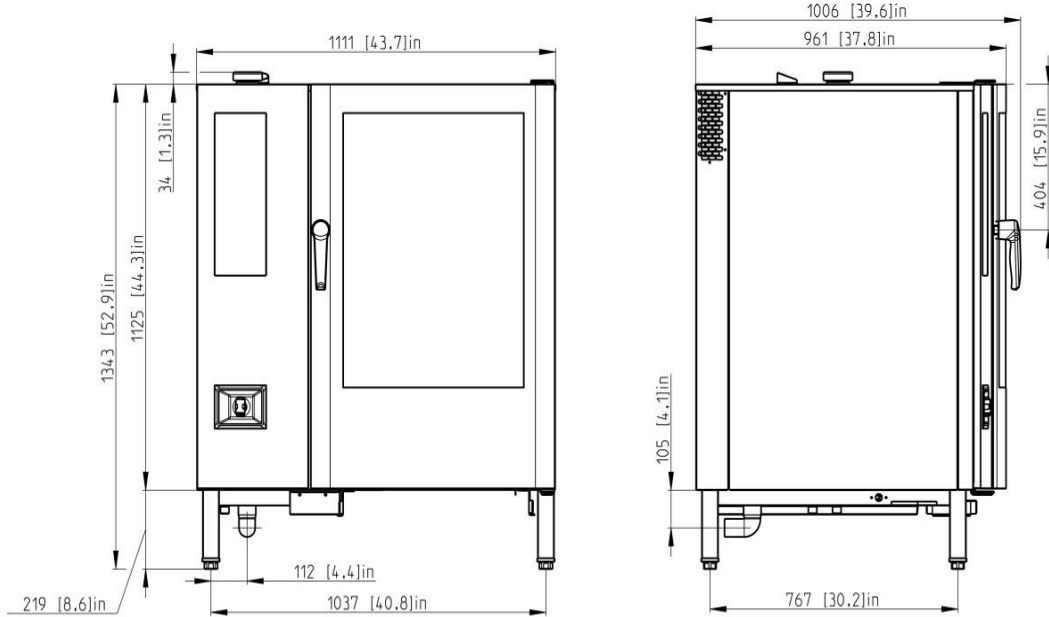

Mittakuva:

Retigo Orange Vision yhdistelmäuuni O 1221

- A: Höryventtiili - Flap valve
- B: Tuuletusputki - Chimney
- C: Viemäri - Drain
- E: Sähkö - Electricity
- V1: Vesi - Untreated water
- V2: Käsitelty vesi - Treated water