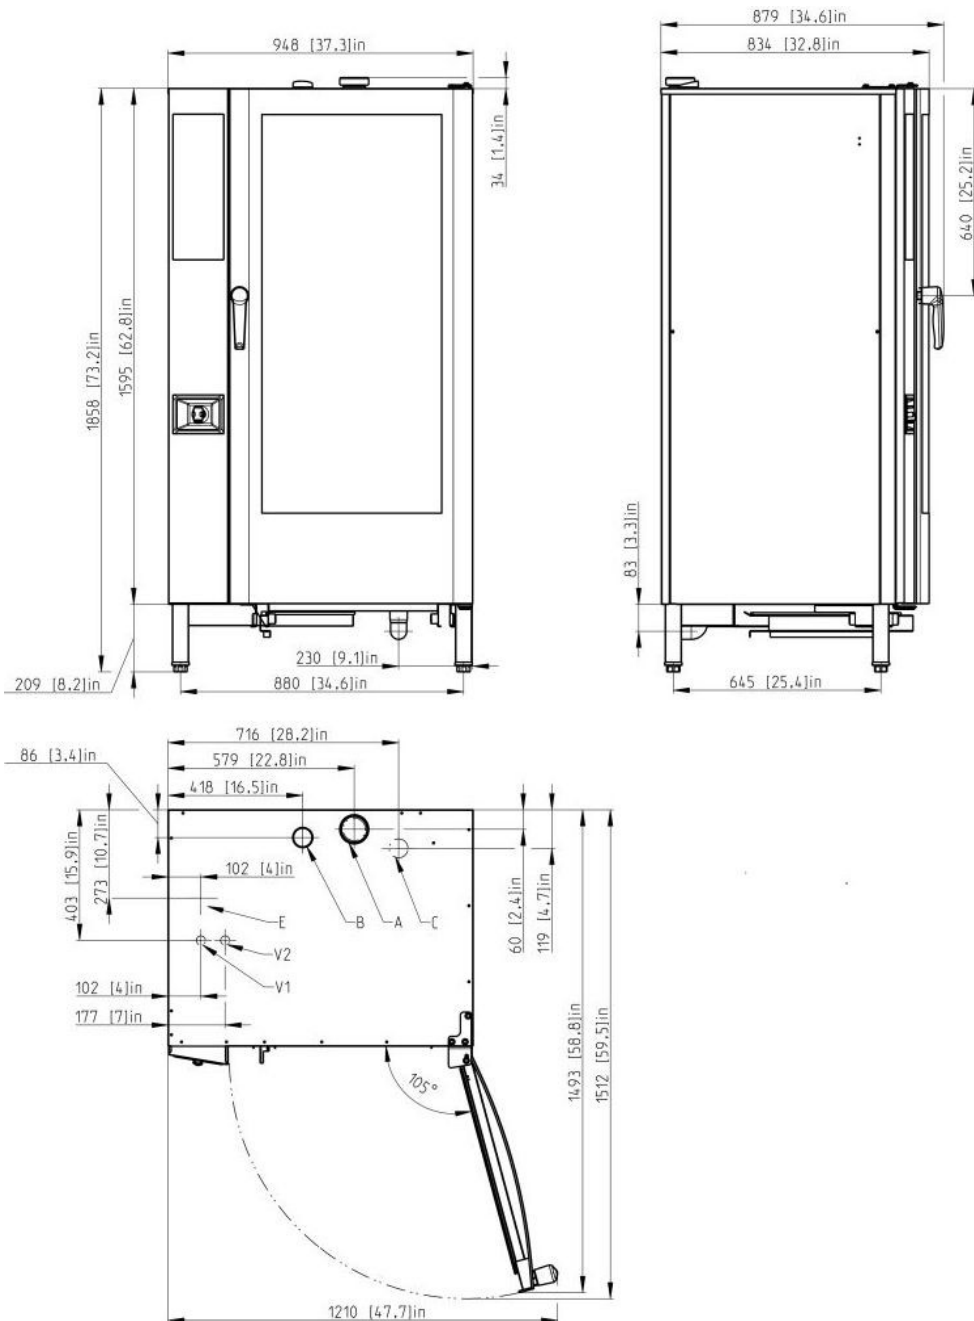

Mittakuva:

Retigo Orange Vision yhdistelmäuuni O 2011

- A:** Höryventtiili - Flap valve
- B:** Tuuletusputki - Chimney
- C:** Viemäri - Drain
- E:** Sähkö - Electricity
- V1:** Vesi - Untreated water
- V2:** Käsitelty vesi - Treated water