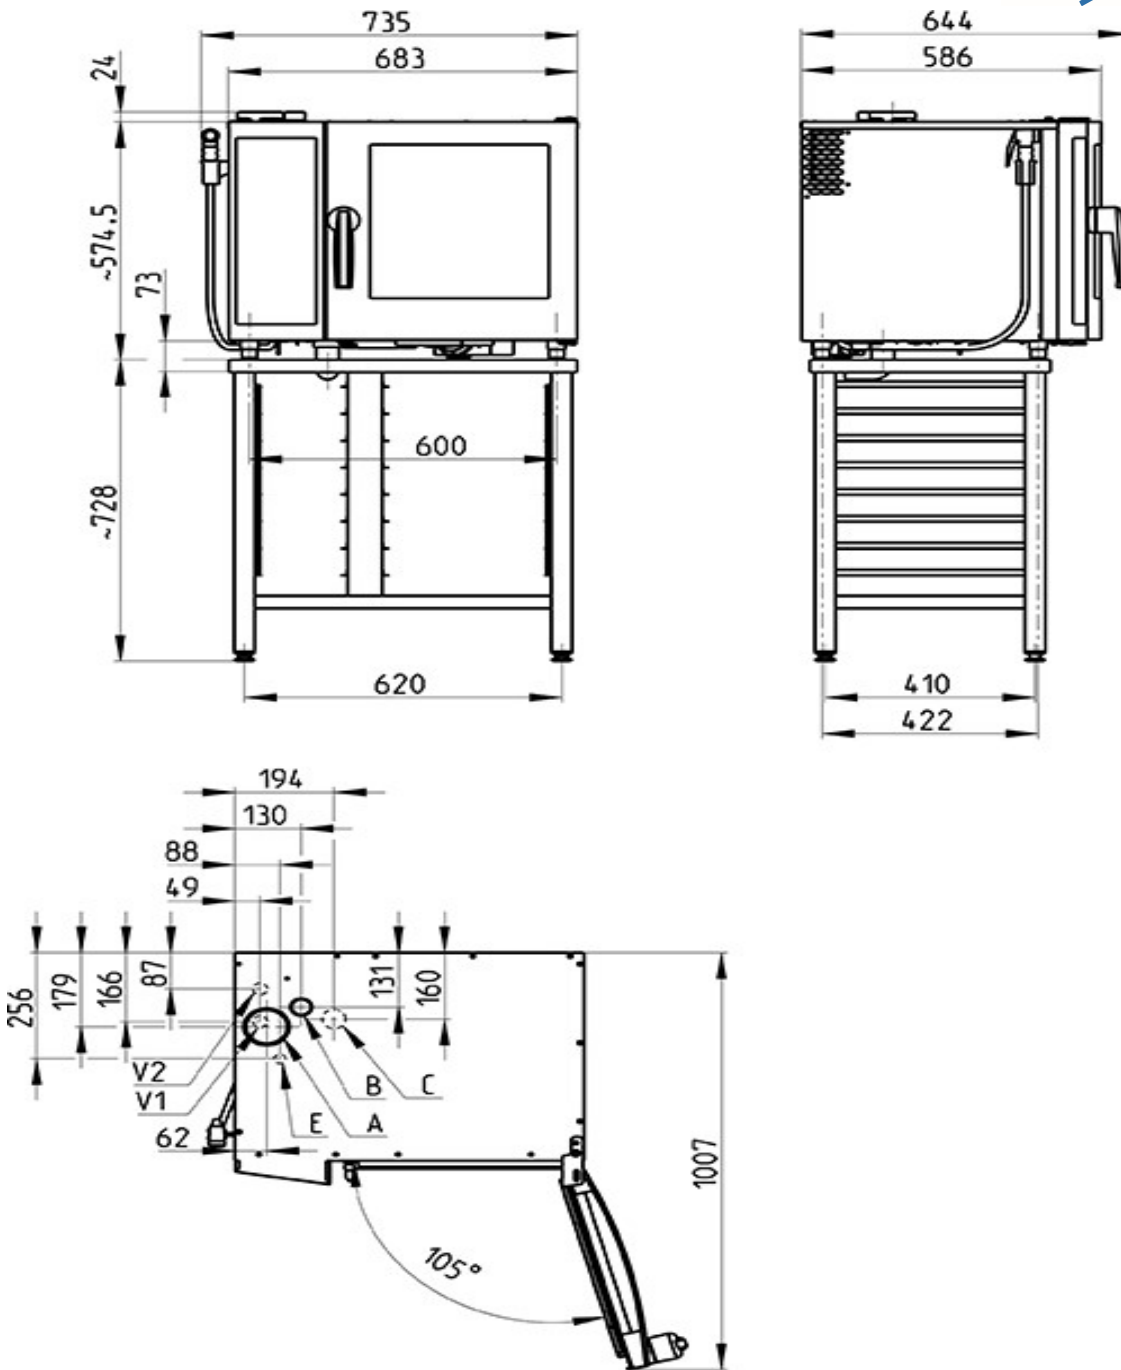

Mittakuva:

Retigo Orange Vision yhdistelmäuuni O 623

- A: Höryventtiili - Flap valve
- B: Tuuletusputki - Chimney
- C: Viemäri - Drain
- E: Sähkö - Electricity
- V1: Vesi - Untreated water
- V2: Käsitelty vesi - Treated water